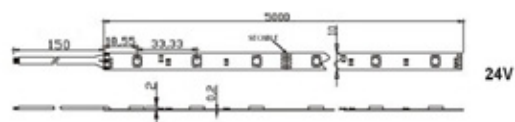

RUBAN LED 20 PIÈCES BLANC FROID

Ruban de 20 leds facile à installer dû à sa taille très fine, chaque led à une puissance de 0.3 W pour une puissance totale de 6 W pour 12 V

Type	Ruban led
Couleur led	Gris avec lentille
Couleur fil	Blanc et gris

www.soleds.fr

CARACTÉRISTIQUES

Dimensions 8 mm x 6,6 mm
Hauteur 1,6 mm
Angle 120°

SOURCE LUMINEUSE	COULEUR T°	CONVERTISSEUR	LEDS / MÈTRE	PUISSANCE AU MÈTRE	AMPÈRE AU MÈTRE	CODE RÉFÉRENCE
SMD5630	3000°K	160°	3	1,44W	120lm	ML-00004
SMD5630	4000°K	160°	3	1,44W	125lm	ML-00005
SMD5630	6000°K	160°	3	1,44W	140lm	ML-00006
SMD5630	ROUGE	160°	3	1,44W		ML-00001
SMD5630	VERT	160°	3	1,44W		ML-00002
SMD5630	BLEU	160°	3	1,44W		ML-00003