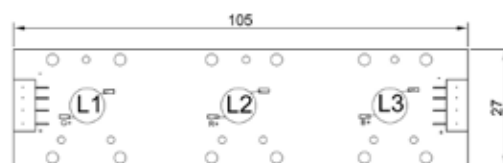

MOTEUR D'ÉCLAIRAGE 105 LEDS

Circuit imprimé composé de 105 leds (7 lignes de 15 colonnes). Disponible en blanc naturel. Les leds sont épaisses et ont un angle de 160 degrés.

Nombre de LED	105
Couleur circuit	Blanc
Couleur LED	Blanc naturel

www.soleds.fr

CARACTÉRISTIQUES

Dimensions 503,5 mm x 235 mm
Hauteur 6,7 mm
Tension DC 12 V
Puissance 32 W
Type de LED SMD 2835 LED

NOMBRE DE LED	COULEUR/TYPE	LUMENS	CONSOMMATION	OPTIQUE	CODE RÉFÉRENCE
105	3000°K	3400lm	32W	160°	RL0159-1A
105	4000°K	3480lm	32W	160°	RL0159-1
105	6000°K	3700lm	32W	160°	RL0159-1B