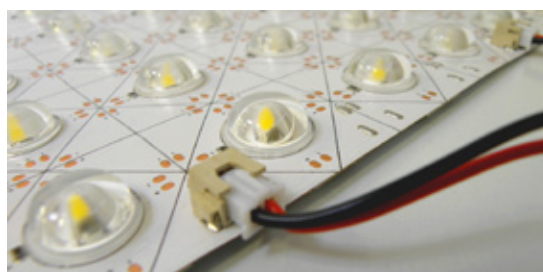

MOTEUR D'ÉCLAIRAGE 105 LEDS

Circuit imprimé composé de 105 leds (7 lignes de 15 colonnes). Disponible en blanc naturel. Les leds sont épaisses et ont un angle de 160 degrés.

Nombre de LED	105
Couleur circuit	Blanc
Couleur LED	Blanc naturel

www.soleds.fr

CARACTÉRISTIQUES

Dimensions 503,5 mm x 235 mm
Hauteur 6,7 mm
Tension DC 12 V
Puissance 32 W
Type de LED SMD 2835 LED

NOMBRE DE LED	COULEUR/TYPE	LUMENS	CONSOMMATION	OPTIQUE	CODE RÉFÉRENCE
105	3000°K	3400lm	32W	160°	RL0159-1A
105	4000°K	3480lm	32W	160°	RL0159-1
105	6000°K	3700lm	32W	160°	RL0159-1B

PRODUITS ASSIMILÉS

MOTEUR
D'ECLAIRAGE
CARRE

MOTEUR
D'ECLAIRAGE
CARRE/BARRETTE

MOTEUR
D'ECLAIRAGE
LINEAIRE 6 DIODES