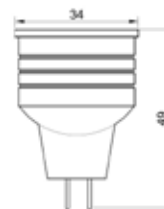

AMPOULE LED E27 A60 5 ET 7 W

Ampoule LED E27 de puissance 5 ou 7 W. Elle vient en remplacement des ampoules à incandescence 35 et 50 W respectivement ; soit 80% d'économie d'énergie. Durée de vie de 30 000 h et garanti 2 ans.

Matière du spot	Alu
Couleur externe	Gris
Couleur collerette	Grise
Couleur culot	Gris

www.soleds.fr

CARACTÉRISTIQUES

Nombre de LED 1

ANGLE	FLUX LUMINEUX MAX	COULEUR °K / LONGUEUR D'ONDE (NM)	COULEUR LED	CRI	PUISSANCE / CULOT	EQUIVALENCE HALOGÈNE	CODE RÉFÉRENCE	CODE EAN
180 °	400	3000 °K	Blanc Chaud	80	5 W E27	35 W	SP004051A-1	3700995800582
	400	4250 °K	Blanc Naturel	80	5 W E27	35 W	SP004051A-2	3700995800599
	400	6250 °K	Blanc froid	80	5 W E27	35 W	SP004051A-3	3700995800605
	510	3000 °K	Blanc Chaud	80	7 W E27	50 W	SP004051A-4	3700995800612
	510	4250 °K	Blanc Naturel	80	7 W E27	50 W	SP004051A-5	3700995800629
	510	6250 °K	Blanc froid	80	7 W E27	50 W	SP004051A-6	3700995800636