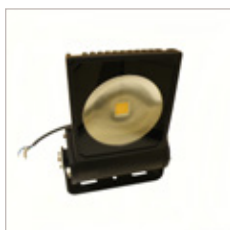

PRODUITS ASSIMILÉS

PROJECTEUR
VERSAT 100W