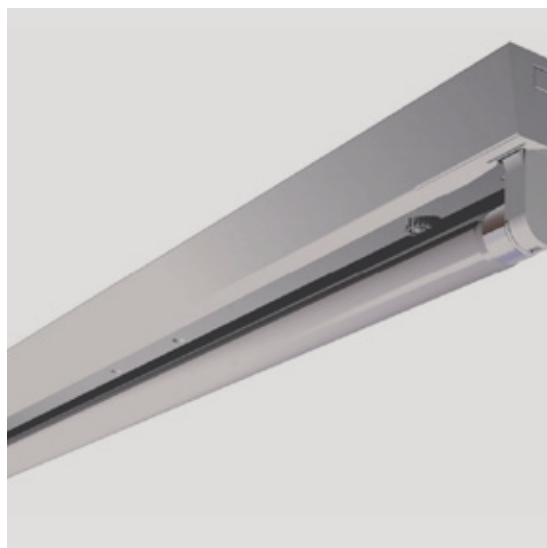

TUBE T8 SANS VASQUE 1 OU 2 TUBES

Tube industriel sans vasque avec 1 ou 2 tubes T8 selon le modèle. Les puissances varient de 15 à 58W. Avec des dimensions comprises entre 471 et 1534mm. Son corps est en Acier laqué blanc. Réflecteur sur option en Aluminium brillant ou acier laqué blanc. Embout en polymère thermoplastique. IP20 Possibilité de différent montage, grâce à un interconnecteur M/F ou au moyen de câble de connexion. Fixation sur rail avec des clips vendu séparément.

Culot
Matière Boîtier
Matière Hublot

G13
Polymère thermoplastique
SANS

DELTA T8 1 TUBE / 2 TUBES	
PUISSANCE (W)	LONGUEUR (mm)
15	471
18	624
23	1004
30	928
36	1233
58	1534

www.soleds.fr

CARACTÉRISTIQUES

Tension d'entrée 230V
Température -15°C à +50°C
Dimension 1 tube(x x y) 83 x 60 mm
Dimension 1 tube(x x y) 41 x 136 mm
Longueur (z) 471/624/1004/928/1233/1534 mm

	FUNCTIONNEMENT MIN	FUNCTIONNEMENT MAX	CODE RÉFÉRENCE	
	1 Tube sans vasque 471mm	15W	TU0044	
	1 Tube sans vasque 624mm	18W	TU0044-1	
	1 Tube sans vasque 1004mm	23W	TU0044-2	
	1 Tube sans vasque 928mm	30W	TU0044-3	
	1 Tube sans vasque 1233mm	36W	TU0044-4	
	1 Tube sans vasque 1534mm	58W	TU0044-5	
	2 Tubes sans vasque 471mm	15W	TU0045	
	2 Tubes sans vasque 624mm	18W	TU0045-1	
	2 Tubes sans vasque 1004mm	23W	TU0045-2	
	2 Tubes sans vasque 928mm	30W	TU0045-3	
	2 Tubes sans vasque 1233mm	36W	TU0045-4	
	2 Tubes sans vasque 1534mm	58W	TU0045-5	

PRODUITS ASSIMILÉS

TUBE T8 AVEC
VASQUE 1 OU 2
TUBES

TUBE SLIM 10W
BLANC FROID

CONNECTEUR IP54
BARRE LINE 200 MM