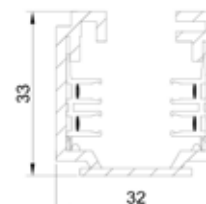

RAIL POUR ECLAIRAGE EN TRACKLIGHT 1 OU 3 ALLUMAGES

Rail pour éclairage en 1 allumage ou 3 allumages selon les besoins. Les dimensions varient, 1000 ou 2000mm. Permet des agencements multiples grâce aux nombreux accessoires. La fixation est possible via des clips ou des câbles de suspension. Les rails sont fait en aluminium pour assurer la résistance. Disponible en noir, blanc ou aluminium.

Matière	Aluminium
Phase	Monophasé ou
Triphasé	
Couleur	RAL 9010 et Autres

www.soleds.fr

CARACTÉRISTIQUES

Tension 230V
 Température -40°C à +80°C
 Dimension Selon modèle
 Longueur 1000/2000 mm

LONGUEUR	DÉSIGNATION	COULEUR	MODE	CODE RÉFÉRENCE
1000 mm	TrackLight	Blanc / Noir / Alu	1 Allumage	
1000 mm	TrackLight	Blanc / Noir / Alu	3 Allumages	
1000 mm	TrackLight	Blanc / Noir	3 Allumages	
	Mini Connecteur	Blanc /Noir / Alu	1 Allumage	
	Connecteur en L	Blanc / Noir / Alu	1 Allumage	
	Connecteur en T	Blanc / Noir / Alu	1 Allumage	
	Connecteur en X	Blanc / Noir / Alu	1 Allumage	
	Connecteur entrée de Ligne	Blanc / Noir / Alu	1 Allumage	
	Fin de Ligne	Blanc / Noir / Alu	1 Allumage	
	Connecteur	Blanc / Noir / Alu	3 Allumages	
	Connecteur en L	Blanc / Noir / Alu	3 Allumages	
	Connecteur en T	Blanc / Noir / Alu	3 Allumages	
	Connecteur en X	Blanc / Noir / Alu	3 Allumages	
	Mini Connecteur	Blanc / Noir / Alu	3 Allumages	
	Connecteur entrée de Ligne	Blanc / Noir / Alu	3 Allumages	
	Fin de Ligne	Blanc / Noir / Alu	3 Allumages	
	Connecteur pour Encastré	Blanc / Noir	3 Allumages	
	Entrée de Ligne pour Encastré	Blanc / Noir	3 Allumages	
	Fin de Ligne pour Encastré	Blanc / Noir	3 Allumages	
	Câble suspension	Aluminium	1 Allumage	