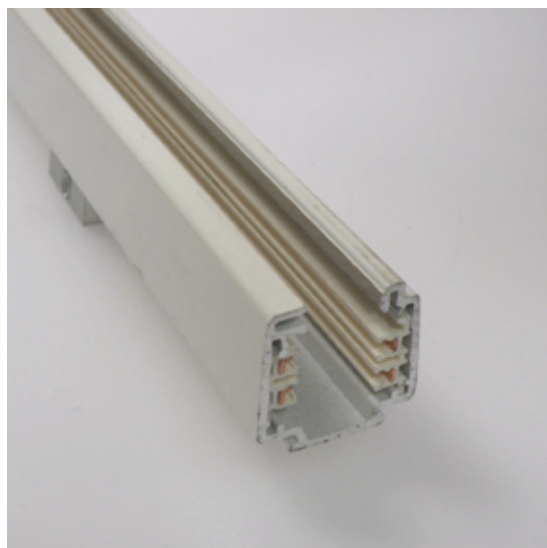

RAIL POUR ECLAIRAGE EN TRACKLIGHT 1 OU 3 ALLUMAGES

Rail pour éclairage en 1 allumage ou 3 allumages selon les besoins. Les dimensions varient, 1000 ou 2000mm. Permet des agencements multiples grâce aux nombreux accessoires. La fixation est possible via des clips ou des câbles de suspension. Les rails sont fait en aluminium pour assurer la résistance. Disponible en noir, blanc ou aluminium.

Matière	Aluminium
Phase	Monophasé ou
Triphasé	
Couleur	RAL 9010 et Autres

www.soleds.fr

CARACTÉRISTIQUES

Tension 230V
 Température -40°C à +80°C
 Dimension Selon modèle
 Longueur 1000/2000 mm

LONGUEUR	DÉSIGNATION	COULEUR	MODE	CODE RÉFÉRENCE
1000 mm	TrackLight	Blanc / Noir / Alu	1 Allumage	
1000 mm	TrackLight	Blanc / Noir / Alu	3 Allumages	
1000 mm	TrackLight	Blanc / Noir	3 Allumages	
	Mini Connecteur	Blanc /Noir / Alu	1 Allumage	
	Connecteur en L	Blanc / Noir / Alu	1 Allumage	
	Connecteur en T	Blanc / Noir / Alu	1 Allumage	
	Connecteur en X	Blanc / Noir / Alu	1 Allumage	
	Connecteur entrée de Ligne	Blanc / Noir / Alu	1 Allumage	
	Fin de Ligne	Blanc / Noir / Alu	1 Allumage	
	Connecteur	Blanc / Noir / Alu	3 Allumages	
	Connecteur en L	Blanc / Noir / Alu	3 Allumages	
	Connecteur en T	Blanc / Noir / Alu	3 Allumages	
	Connecteur en X	Blanc / Noir / Alu	3 Allumages	
	Mini Connecteur	Blanc / Noir / Alu	3 Allumages	
	Connecteur entrée de Ligne	Blanc / Noir / Alu	3 Allumages	
	Fin de Ligne	Blanc / Noir / Alu	3 Allumages	
	Connecteur pour Encastré	Blanc / Noir	3 Allumages	
	Entrée de Ligne pour Encastré	Blanc / Noir	3 Allumages	
	Fin de Ligne pour Encastré	Blanc / Noir	3 Allumages	
	Câble suspension	Aluminium	1 Allumage	

PRODUITS ASSIMILÉS

PROJECTEUR D'ACCENTUATION "TRACKLIGHT" 42W

PROJECTEUR D'ACCENTUATION "TRACKLIGHT" 30W

PROJECTEUR D'ACCENTUATION "TRACKLIGHT" 20W

CARACTÉRISTIQUES

	LONGUEUR	DÉSIGNATION	COULEUR	MODE	CODE RÉFÉRENCE	
		Câble suspension	Aluminium	3 Allumages		
		Clips de fixation	Aluminium	1 Allumage		
		Clips de fixation	Aluminium	3 Allumages		