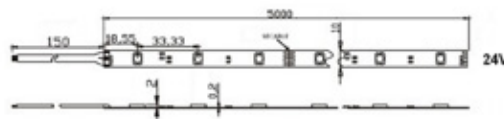

RUBAN LED 1500-1700°K SPECIAL BOUCHERIE 24V IP67

Ruban Led de 7.2W/M ou 14.4W/M, disponible en 24V. Le ruban Led possède un indice de protection 67. Il dispose d'une couleur jaune pour la mise en valeur des viandes avec un faisceau d'angle de 120°. Secable tous les 5 ou 2.5 centimètres selon la puissance de 7.2W/M ou 14.4W/M.

Type de ruban	Flexible
Type de LED	SMD5050
Fixation	Bande 3M
Matière	Silicone
Protection	IP67

www.soleds.fr

CARACTÉRISTIQUES

Température -70°C à +45°C
 Largeur (x) 10 mm
 Hauteur (y) 2.4 mm
 Longueur (z) 5 m
 Distance entre LED 16.54 / 8.33 mm
 Secable 50 / 25 mm