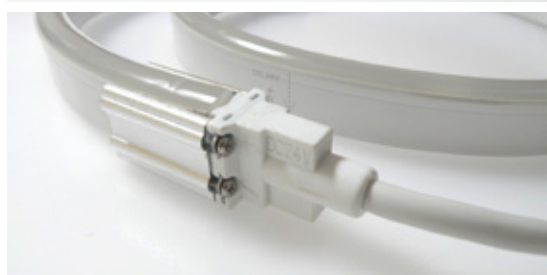

**RUBAN LED  
14.4 W/M 24V  
SMD5050 IP68  
SIDE VIEW**

Ruban Led de 14.4W/M, disponible uniquement en 24V. Le ruban Led possède un indice de protection 68. Il peut être mis à l'extérieur comme à l'intérieur (piscine, parking,...). Flex très flexible, anti UV, de haute qualité contre la corrosion. Disponible dans 3 couleurs de blanc ainsi qu'en couleur et RGB.

Type de ruban	Flexible
Type de LED	SMD5050
Fixation	Avec clips
Matière	Gaine de
protection + Silicone	
Protection	IP68

# CARACTÉRISTIQUES

Température -70°C à +45°C  
 Largeur (x) 12 mm  
 Hauteur (y) 22 mm  
 Longueur (z) 15 m  
 Distance entre LED 16.7 mm  
 Secable 100 mm

SOURCE LUMINEUSE	COULEUR T°	CONVERTISSEUR	LEDS / MÈTRE	PUISSANCE AU MÈTRE	AMPÈRE AU MÈTRE	CODE RÉFÉRENCE
410 lm	BF 5500-6000 °K	24 V Externe	60	14,4 W		
380 lm	BN 4000- 4500 °K	24 V Externe	60	14,4 W		
340 lm	BC 2700 - 3200 °K	24 V Externe	60	14,4 W		RL0148-3
70 lm	Rouge	24 V Externe	60	14,4 W		
260 lm	Vert	24 V Externe	60	14,4 W		
50 lm	Bleu	24 V Externe	60	14,4 W		
65 lm	Jaune	24 V Externe	60	14,4 W		
	RGB	24 V Externe	60	14,4 W		RL0147-3