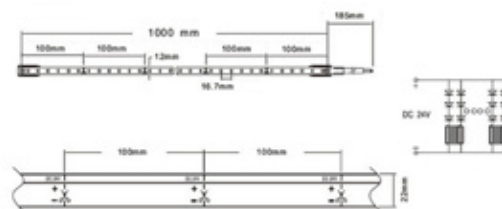

**RUBAN LED  
14.4 W/M 24V  
SMD5050 IP68  
SIDE VIEW**

Ruban Led de 14.4W/M, disponible uniquement en 24V. Le ruban Led possède un indice de protection 68. Il peut être mis à l'extérieur comme à l'intérieur (piscine, parking,...). Flex très flexible, anti UV, de haute qualité contre la corrosion. Disponible dans 3 couleurs de blanc ainsi qu'en couleur et RGB.

Type de ruban	Flexible
Type de LED	SMD5050
Fixation	Avec clips
Matière	Gaine de
protection + Silicone	
Protection	IP68

# CARACTÉRISTIQUES

Température -70°C à +45°C  
 Largeur (x) 12 mm  
 Hauteur (y) 22 mm  
 Longueur (z) 15 m  
 Distance entre LED 16.7 mm  
 Secable 100 mm

SOURCE LUMINEUSE	COULEUR T°	CONVERTISSEUR	LEDS / MÈTRE	PUISSANCE AU MÈTRE	AMPÈRE AU MÈTRE	CODE RÉFÉRENCE
410 lm	BF 5500-6000 °K	24 V Externe	60	14,4 W		
380 lm	BN 4000- 4500 °K	24 V Externe	60	14,4 W		
340 lm	BC 2700 - 3200 °K	24 V Externe	60	14,4 W		RL0148-3
70 lm	Rouge	24 V Externe	60	14,4 W		
260 lm	Vert	24 V Externe	60	14,4 W		
50 lm	Bleu	24 V Externe	60	14,4 W		
65 lm	Jaune	24 V Externe	60	14,4 W		
	RGB	24 V Externe	60	14,4 W		RL0147-3