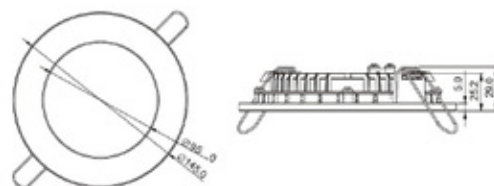

DOWNLIGHT PLAT 12W

Ce downlight plat de 12W est facile d'installation. Idéal pour l'éclairage en milieu tertiaire pour sa taille et ses lumens. Il est de couleur blanc. Ce luminaire à une durée de vie de 50000h en moyenne à 100% du flux. Livré avec un convertisseur externe et disponible dans la gamme des températures de couleurs qui varie de blanc froid, blanc naturel à blanc chaud.

Collerette	Polycarbonate
Pot	Fonte d'aluminium
Fixation	Ressort
Convertisseurs	Fournis
Connexion	Bornier

www.soleds.fr

CARACTÉRISTIQUES

Optique
 Diamètre (ø x) 145 mm
 Hauteur (z) 29 mm
 Encastrement 130 mm
 Tension 700 mA
 Lux à 2 m - lux