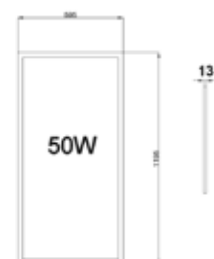

Matière de la façade avant	Polycarbonate
Matière de la façade arrière	Aluminium
Couleur matière	Gris
Fixation	Encastrement ou Suspension
Couleur	RAL 9010 et Autres