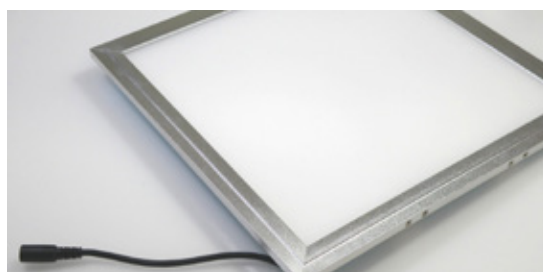

DALLE LUMINEUSE DIMMABLE SOLENA 595 X 595 25W

Dalle lumineuse pour faux plafond, protégé par un plexiglas opaque pour un éclairage homogène, avec un effet puit de lumière. Idéale pour remplacer les néons dans les magasins, bureaux, écoles,... Cette dalle possède une finition blanche pour une meilleure intégration. Allumage instantanée. Cette dalle est dimmable, pour des intensités de luminosités. Elle est extra plate ce qui facilite son installation et son intégration. Existe pour une fixation en version encastrée, applique et suspendue. Disponible en 3 couleurs de blanc.

Matière de la façade avant	Polycarbonate
Matière de la façade arrière	Aluminium
Couleur matière	Gris
Fixation	Encastrement ou Suspension
Couleur	RAL 9010 et Autres

www.soleds.com

CARACTÉRISTIQUES

Type de led SMD5630
 Dimension (x x y) 595 x 595 mm
 Epaisseur (z) 13 mm
 Tension d'entrée 230 V
 Température -20°C à +50°C