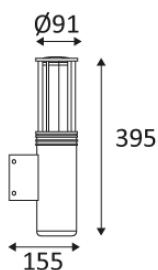

WINDY 4 W E27

Applique murale IP55.
 Equipé d'une douille E27 pour lampe Led ou Eco 20W (12CM) max. Inox 304 et Teck.
 Diffuseur en polycarbonate mat.
 Ne nécessite pas de transformateur.

Code	Socket	AC/DC	Watt Max	Lampe/Lamp
OU128	E27	AC 230V	20W	ECO

PICTO Description

Montage sur un mur uniquement.

Protection contre la poussière. Protection contre les jets d'eau.

Résistance : 5 Joule

Luminaire à isolation principale qui comporte des dispositifs reliant l'ensemble de ses parties métalliques accessibles au conducteur de protection.