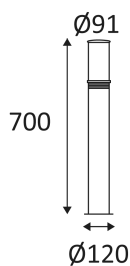

WINDY 4 P E27

Poteau IP55.
 Equipé d'une douille E27 pour lampe Led ou Eco 20W (12CM) max.
 Inox 304 et Teck.
 Diffuseur en polycarbonate mat.
 Ne nécessite pas de transformateur.

Code	Socket	AC/DC	Watt Max	Lampe/Lamp
OU127	E27	AC 230V	20W	ECO

PICTO Description

Montage sur le sol uniquement.

Protection contre la poussière. Protection contre les jets d'eau.

Résistance : 5 Joule

Luminaire à isolation principale qui comporte des dispositifs reliant l'ensemble de ses parties métalliques accessibles au conducteur de protection.