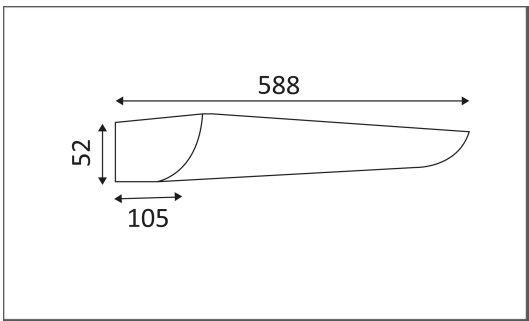

Applique murale en plexiglas teinté.  
 Equipée d'une douille G5 pour 1 TL5 14W.  
 Ballast électronique intégré.

Code	Couleur	Socket	AC/DC	Watt Max	Lampe/Lamp	
DZ161106	BLEU	G5	AC 230V	14W	T5	E
DZ161108	VERT	G5	AC 230V	14W	T5	E

PICTO	Description
	Montage sur un mur uniquement.
	Usage intérieur uniquement.
	Protection contre la pénétration de corps supérieurs à 12mm. Sans protection contre l'eau.
	Luminaire à isolation principale qui comporte des dispositifs reliant l'ensemble de ses parties métalliques accessibles au conducteur de protection.
	Homologation CE.
	Montage sur surfaces inflammables.
	Alimentation électronique incluse.
	A connecter à un courant alternatif de 230 volts.