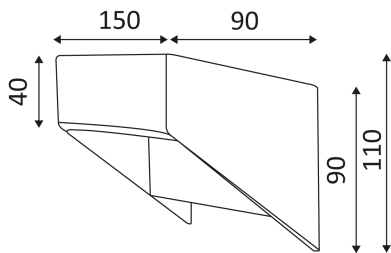

VINCY LED

Applique en fonte d'aluminium. Eclairage direct et indirect.
 Equipée de 1 module LED 5W 310lm 3000K.
 Convertisseur intégré (non dimmable). Durée de vie 30.000h.

| Code | Couleur | AC/DC | LED | T° (K) | Lumen |
|----------|----------------|--------------------|-----|--------|--------|
| LO139741 | ALUMINIUM POLI | AC 230V / DC 500mA | 5W | 3000K | 310 Lm |

PICTO Description

Montage sur un mur uniquement. Ce luminaire éclaire avec 2 zones d'éclairement.

Usage intérieur uniquement.

Protection contre la pénétration de corps supérieurs à 12mm. Sans protection contre l'eau.