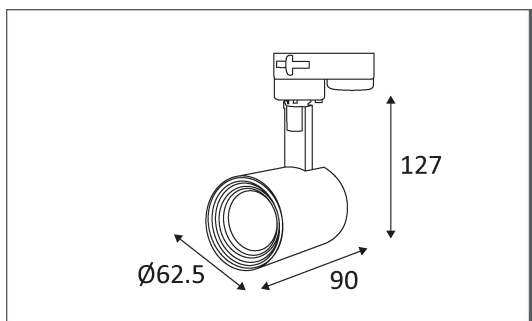

## TUTOR T LED

Projecteur LED orientable pour rail TRI.  
Module LED 7W 544Lm 3000K.  
Faisceau 30°.  
Convertisseur intégré (non dimmable).  
IRC >80.  
Durée de vie 35.000 heures.

Code	Couleur	AC/DC	LED	T° (K)	Lumen	α
TUTO7WW20	ARGENT	AC 230V	7W	3000K	544 Lm	30°
TUTO7WW30	NOIR	AC 230V	7W	3000K	544 Lm	30°
TUTO7WW31	BLANC	AC 230V	7W	3000K	544 Lm	30°

### PICTO Description

-  Montage au plafond uniquement.
-  Usage intérieur uniquement.
-  Protection contre la pénétration de corps supérieurs à 12mm. Sans protection contre l'eau.
-  Luminaire à isolation principale qui comporte des dispositifs reliant l'ensemble de ses parties métalliques accessibles au conducteur de protection.
-  Homologation CE.
-  Distance minimal des objets illuminés (0,3 m)
-  Montage sur surfaces inflammables.
-  Power LED's. Ne pas fixer le faisceau lumineux, aux risques d'abîmer les yeux.
-  Orientation horizontale possible du luminaire pour un maximum de 355°.
-  Orientation verticale possible du luminaire pour un maximum de 90°.
-  Alimentation électronique incluse.
-  A connecter à un courant alternatif de 230 volts.
-  Courbe photométrique disponible sur le site web.