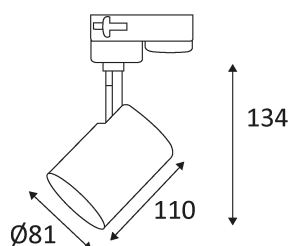

## TUTOR 2T LED

Projecteur LED orientable pour rail TRI.  
Module LED 15W 1170Lm 4000K.  
Faisceau 30°.  
Convertisseur intégré (non dimmable).  
IRC >80.  
Durée de vie 35000 heures.

Code	Couleur	AC/DC	LED	T° (K)	Lumen	α
TR10420	ARGENT	AC 230V	15W	4000K	1170 Lm	30°
TR10430	NOIR	AC 230V	15W	4000K	1170 Lm	30°
TR10431	BLANC	AC 230V	15W	4000K	1170 Lm	30°

### PICTO Description

Montage au plafond uniquement.

Usage intérieur uniquement.

Protection contre la pénétration de corps supérieurs à 12mm. Sans protection contre l'eau.

Luminaire à isolation principale qui comporte des dispositifs reliant l'ensemble de ses parties métalliques accessibles au conducteur de protection.

Homologation CE.

Distance minimal des objets illuminés (0,3 m)

Montage sur surfaces inflammables.

Power LED's. Ne pas fixer le faisceau lumineux, aux risques d'abîmer les yeux.

Orientation verticale possible du luminaire pour un maximum de 90°.

Orientation horizontale possible avec un maximum de 350°.

Alimentation électronique incluse.

A connecter à un courant alternatif de 230 volts.

Courbe photométrique disponible sur le site web.