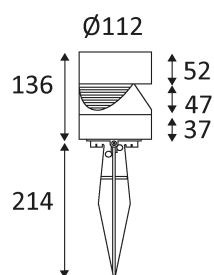

TURKS W LED

Applique en aluminium.
Effet de lumière décoratif.
Equippée d'un module LED de 3W 210Lm 3500K.
Convertisseur non dimmable intégré.
Livré avec piquet à enterrer.

Code	Couleur	AC/DC	LED	T° (K)	Lumen
1803120	ARGENT	AC 230V	3W	3500K	210 Lm
1803130	NOIR	AC 230V	3W	3500K	210 Lm

PICTO Description

Montage sur le sol uniquement.

Montage sur un mur uniquement.

Etanchéité aux poussières. Etanchéité aux jets d'eau puissants.

Produit dont les parties accessibles sont séparées des parties actives par double isolation ou isolation renforcée.