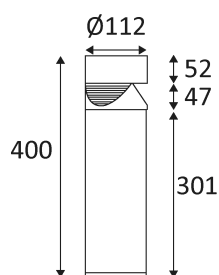

TURKS P LED

Poteau en aluminium.
Effet de lumière décoratif.
Equipé d'un module LED de 3W 210Lm 3500K.
Convertisseur non dimmable intégré.

Code	Couleur	AC/DC	LED	T° (K)	Lumen
1813120	ARGENT	AC 230V	3W	3500K	210 Lm
1813130	NOIR	AC 230V	3W	3500K	210 Lm

PICTO Description

Montage sur le sol uniquement.

Etanchéité aux poussières. Etanchéité aux jets d'eau puissants.

Produit dont les parties accessibles sont séparées des parties actives par double isolation ou isolation renforcée.