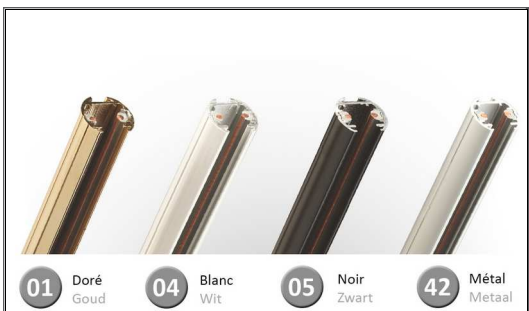

TRACK TBT

Track 12V pour luminaires avec adaptateurs JACK ou M10, MT106 (jack) ou MT105 (M10)

P(W)	I(A)	L max (m)
300W	25,0A	5m
250W	20,8A	7m
200W	16,6A	9m
150W	12,5A	11m
100W	8,3A	13m

Code	Couleur	AC/DC	Watt Max	L (mm)
MT101101	DORÉ MAT	AC 12V	300W	1000
MT101104	BLANC	AC 12V	300W	1000
MT101105	NOIR	AC 12V	300W	1000
MT101142	ANODISE	AC 12V	300W	1000
MT101204	BLANC	AC 12V	300W	2000
MT101205	NOIR	AC 12V	300W	2000
MT101242	ANODISE	AC 12V	300W	2000
MT101304	BLANC	AC 12V	300W	3000
MT101305	NOIR	AC 12V	300W	3000
MT101342	ANODISE	AC 12V	300W	3000

PICTO Description

Usage intérieur uniquement.

Protection contre la pénétration de corps supérieurs à 12mm. Sans protection contre l'eau.

Produit dont les parties accessibles sont séparées des parties actives par double isolation ou isolation renforcée.

Homologation CE.

A connecter à un courant alternatif de 12 Volts.

Accessoires / Toebehoren

MT10705	ALIMENTATION 12V	NOIR	ZWART	
MT10704	ALIMENTATION 12V	BLANC	WIT	

Accessoires / Toebehoren

MT11105	ALIMENTATION CENTRALE	NOIR	ZWART	
MT11104	ALIMENTATION CENTRALE	BLANC	WIT	
MT10905	CONNEXION LINEAIRE ELECTRIFIEE	NOIR	ZWART	
MT10904	CONNEXION LINEAIRE ELECTRIFIEE	BLANC	WIT	
MT11005	CONNEXION MECANIQUE ISOLEE	NOIR	ZWART	
MT11004	CONNEXION MECANIQUE ISOLEE	BLANC	WIT	
MT10805	CONNEXION 90°	NOIR	ZWART	
MT10804	CONNEXION 90°	BLANC	WIT	
MT11205	CONNEXION SOUPLE	NOIR	ZWART	
MT11204	CONNEXION SOUPLE	BLANC	WIT	
MT10505	ADAPTATEUR POUR FIL	NOIR	ZWART	
MT10504	ADAPTATEUR POUR FIL	BLANC	WIT	
MT10605	ADAPTATEUR POUR JACK	NOIR	ZWART	
MT10604	ADAPTATEUR POUR JACK	BLANC	WIT	
MT11405	1 FIXATION MUR ET 1 PLAFOND	NOIR	ZWART	
MT11404	1 FIXATION MUR ET 1 PLAFOND	BLANC	WIT	