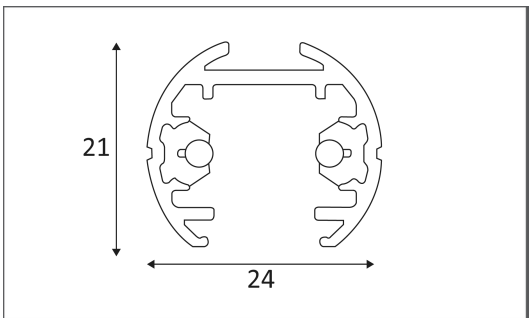

TRACK TBT

Track 12V pour luminaires avec adaptateurs JACK ou M10, MT106 (jack) ou MT105 (M10)

P(W)	I(A)	L max (m)
300W	25,0A	5m
250W	20,8A	7m
200W	16,6A	9m
150W	12,5A	11m
100W	8,3A	13m

Code	Couleur	AC/DC	Watt Max	L (mm)
MT101101	DORÉ MAT	AC 12V	300W	1000
MT101104	BLANC	AC 12V	300W	1000
MT101105	NOIR	AC 12V	300W	1000
MT101142	ANODISE	AC 12V	300W	1000
MT101204	BLANC	AC 12V	300W	2000
MT101205	NOIR	AC 12V	300W	2000
MT101242	ANODISE	AC 12V	300W	2000
MT101304	BLANC	AC 12V	300W	3000
MT101305	NOIR	AC 12V	300W	3000
MT101342	ANODISE	AC 12V	300W	3000

PICTO Description

Usage intérieur uniquement.

Protection contre la pénétration de corps supérieurs à 12mm. Sans protection contre l'eau.

Produit dont les parties accessibles sont séparées des parties actives par double isolation ou isolation renforcée.