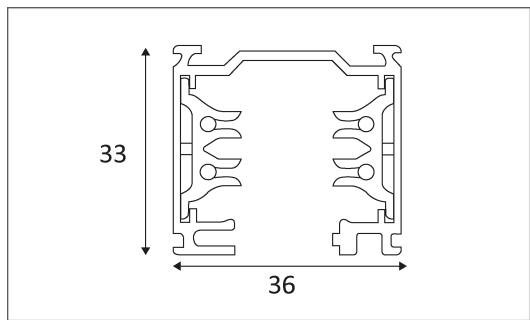

PICTO Description

Usage intérieur uniquement.

Protection contre la pénétration de corps supérieurs à 12mm. Sans protection contre l'eau.

Luminaire à isolation principale qui comporte des dispositifs reliant l'ensemble de ses parties métalliques accessibles au conducteur de protection.

Homologation CE.

Montage sur surfaces inflammables.

A connecter à un courant alternatif de 230 volts.

Accessoires / Toebehoren

76521020

ALIMENTATION DROITE

METAL METAAL