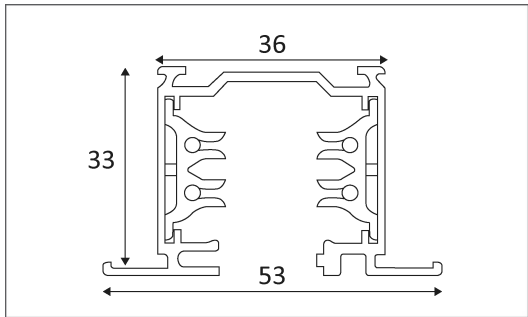

## TRACK III RECES

Rail électrifié en aluminium extrudé. Conducteurs en cuivre  $\varnothing$  4 mm<sup>2</sup>. Peinture époxy. Tension secteur 230/250V. Le raccordement au triphasé 230/250V autorise une intensité maximale de 16A sur chaque circuit, (3 x 3680VA).

Le rail peut supporter une charge de 2 kg/200mm, avec une distance maximale de 1000 mm entre les points de fixation pour une charge de 5 kg/200mm, la distance entre les fixations doit être ramenée à 500 mm.

Les accessoires sont reliés au rail de manière à assurer la continuité électrique et mécanique de l'installation, ainsi que la continuité de la mise à la terre. La position latérale du fil de mise à la terre rend la structure asymétrique et, de ce fait, les raccords de connexion sont orientés gauche-droite ou intérieur-extérieur.

### PICTO Description

Usage intérieur uniquement.

Protection contre la pénétration de corps supérieurs à 12mm. Sans protection contre l'eau.

Luminaire à isolation principale qui comporte des dispositifs reliant l'ensemble de ses parties métalliques accessibles au conducteur de protection.