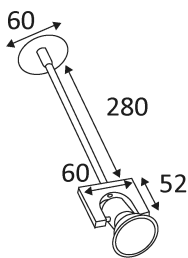

TISH 60

Spot en métal sur tige de 28 cm.
 Equipé d'une douille GU5.3 pour 1 MR16 12V 50W.
 Base semi-encastrée de 60 mm.
 Fixation au plafond avec ressorts.
 Transformateur à commander séparément.

Code	Couleur	Socket	AC/DC	Watt Max	Lampe/Lamp
CO1629	NICKEL SATINE	GU5.3	AC 12V	50W	MR16

PICTO	Description
	Montage au plafond uniquement.
	Usage intérieur uniquement.
	Protection contre la pénétration de corps supérieurs à 12mm. Sans protection contre l'eau.
	Luminaire alimenté sous une très basse tension de sécurité (T.B.T.S) qui n'excède pas 50 V (valeur efficace en courant alternatif).
	Homologation CE.
	Diamètre de perçement pour insérer le luminaire. (42 mm)
	Montage sur surfaces inflammables.
	Luminaires conçus pour être utilisés uniquement avec des lampes halogènes autoprotégées.
	Distance minimale des objets illuminés (0,5 m)
	Alimentation à commander séparément.
	A connecter à un courant alternatif de 12 Volts.