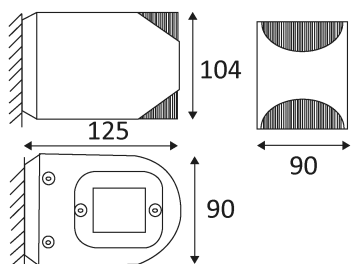

TEN 4 LED

Applique murale en fonte d'aluminium.
 Equipée de 2 LED 1,5W 100Lm 3500K.
 Eclairage 'Up&Down'.
 Faisceau up 61° et faisceau down 61°.
 Convertisseur électronique intégré (non dimmable).
 Lentilles 10°, 25°, 40° et accessoire 'lame de lumière' à commander séparément.

Code	Couleur	AC/DC	LED	T° (K)	Lumen	α
10231243	GRIS	AC 230V	2x1,5W	3500K	2x100 Lm	61° + 61°

PICTO Description

Montage sur un mur uniquement. Ce luminaire éclaire avec 2 zones d'éclairage.

Etanchéité aux poussières. Etanchéité aux jets d'eau puissants.