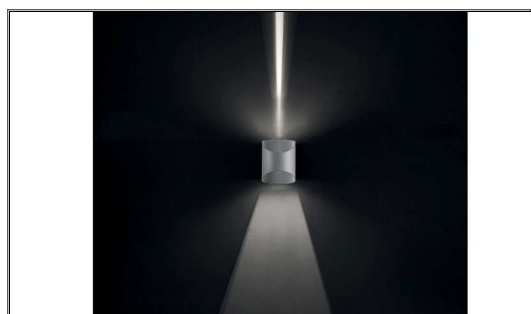

TEN 1 LED

Applique murale en fonte d'aluminium.
 Equipée de 2 LED 1,5W 100Lm 3500K.
 Eclairage 'Up&Down'.
 Faisceau up 5° et faisceau down 44°.
 Convertisseur électronique intégré (non dimmable).
 Lentilles 10°, 25°, 40° et accessoire 'lame de lumière' à commander séparément.

Code	Couleur	AC/DC	LED	T° (K)	Lumen	α
10231203	GRIS	AC 230V	2x1,5W	3500K	2x100lm	5°+ 44°

PICTO Description

Montage sur un mur uniquement. Ce luminaire éclaire avec 2 zones d'éclairage.

Etanchéité aux poussières. Etanchéité aux jets d'eau puissants.

Résistance : 20 Joule

Luminaire à isolation principale qui comporte des dispositifs reliant l'ensemble de ses parties métalliques accessibles au conducteur de protection.

Homologation CE.

Alimentation électronique incluse.