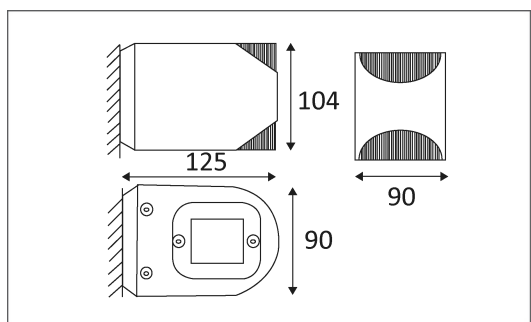

TEN 1 LED

Applique murale en fonte d'aluminium.
 Equipée de 2 LED 1,5W 100Lm 3500K.
 Eclairage 'Up&Down'.
 Faisceau up 5° et faisceau down 44°.
 Convertisseur électronique intégré (non dimmable).
 Lentilles 10°, 25°, 40° et accessoire 'lame de lumière' à commander séparément.

Code	Couleur	AC/DC	LED	T° (K)	Lumen	α
10231203	GRIS	AC 230V	2x1,5W	3500K	2x100lm	5°+ 44°

PICTO Description

Montage sur un mur uniquement. Ce luminaire éclaire avec 2 zones d'éclairage.

Etanchéité aux poussières. Etanchéité aux jets d'eau puissants.