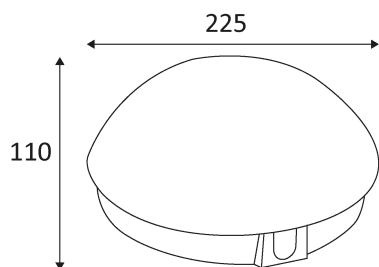

## TBT TFO 2

Transformateur pour alimentation du rail basse tension.  
 Jusqu'à 4 sorties.  
 Base transparente.  
 Protection thermique réenclenchable. 230V AC/12V.  
 Maximum : 300W.

Code	Couleur	AC/DC	Watt Max	PRI	SEC
MT10430404	BLANC	AC 230V	300W	AC 230V	AC 12V
MT10430405	NOIR	AC 230V	300W	AC 230V	AC 12V

### PICTO Description

Usage intérieur uniquement.

Protection contre la pénétration de corps supérieurs à 12mm. Sans protection contre l'eau.

Produit dont les parties accessibles sont séparées des parties actives par double isolation ou isolation renforcée.