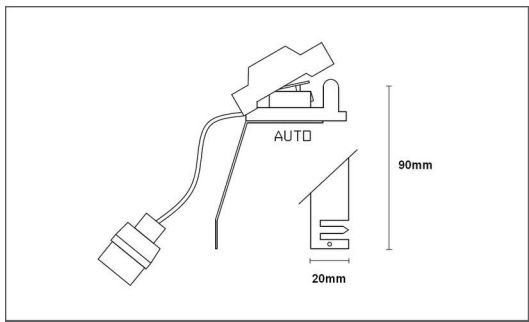

SUP 08 AUTO

Etrier avec douille GU10 et raccord automatique pour downlight.
Fixation dans le ressort.

Code	Socket	AC/DC	Watt Max	Lampe/Lamp
SUP08	GU10	AC 230V	50W	PAR16

PICTO Description

Produit dont les parties accessibles sont séparées des parties actives par double isolation ou isolation renforcée.

Homologation CE.

A connecter à un courant alternatif de 230 volts.