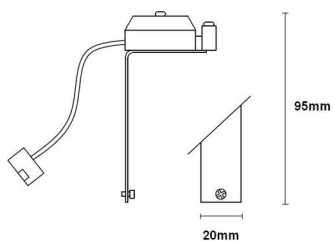

## SUP 01

Etrier avec douille GU5.3 pour downlight.  
Fixation par vis.

Code	Socket	AC/DC	Watt Max
SUP01	GU5.3	AC 12V	50W

### PICTO Description

Produit dont les parties accessibles sont séparées des parties actives par double isolation ou isolation renforcée.

Homologation CE.

A connecter à un courant alternatif de 12 Volts.