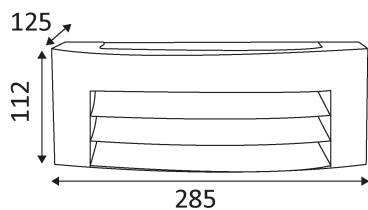

STRIE E27

Applique en métal et polycarbonate.
 Equipée d'une douille E27 pour 1 lampe 60W ou ECO 18W max.
 Eclairage "up&down".
 Ne nécessite pas de transformateur.

Code	Couleur	Socket	AC/DC	Watt Max	Lampe/Lamp
AT701352	ARGENT	E27	AC 230V	18W	ECO

PICTO Description

Montage sur un mur uniquement. Ce luminaire éclaire avec 2 zones d'éclairage.

Protection contre la pénétration des corps solides supérieurs à 1mm. Protection contre les projections d'eau.