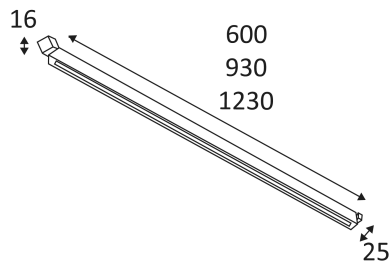

## STIF LED

Réglable orientable en aluminium.  
 Disponible en 3 longueurs : 600mm, 930mm, 1230mm.  
 Alimentation séparée non dimmable fournie (longueur du câble 1M).  
 Largeur 25mm, hauteur 16mm.

Code	Couleur	AC/DC	LED	T° (K)	L (mm)
STIF60	BLANC	AC 230V / DC 350mA	9W	3000K	600
STIF90	BLANC	AC 230V / DC 500mA	14W	3000K	930
STIF120	BLANC	AC 230V / DC 700mA	18W	3000K	1230

### PICTO Description

Montage sur un mur ou un plafond.

Usage intérieur uniquement.

Protection contre la pénétration de corps supérieurs à 12mm. Sans protection contre l'eau.

Luminaire alimenté sous une très basse tension de sécurité (T.B.T.S) qui n'excède pas 50 V (valeur efficace en courant alternatif).

Homologation CE.

Alimentation électronique incluse.

Orientation vertical possible du luminaire pour un maximum de 175°.

Montage sur surfaces inflammables.