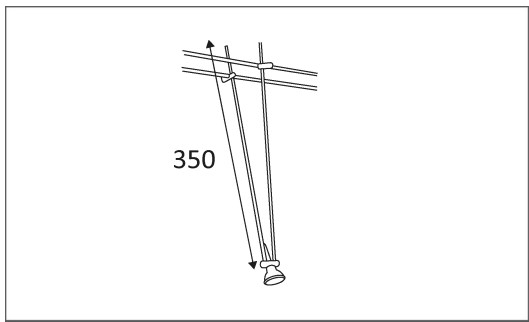

Spot pour câble tendu 12V.
Orientable verticalement.
Equipé d'une douille GU5.3 pour 1 MR16 12V 50W.

Code	Couleur	Socket	AC/DC	Watt Max	Lampe/Lamp
TC64	CHROME	GU5.3	AC 12V	50W	MR16

PICTO	Description
	Usage intérieur uniquement.
	Protection contre la pénétration de corps supérieurs à 12mm. Sans protection contre l'eau.
	Luminaire alimenté sous une très basse tension de sécurité (T.B.T.S) qui n'excède pas 50 V (valeur efficace en courant alternatif).
	Homologation CE.
	Orientation du luminaire possible dans plusieurs sens.
	Alimentation à commander séparément.
	Ne peut pas être monté sur des surfaces inflammables.
	Distance minimale des objets illuminés (0,5 m)
	Luminaires conçus pour être utilisés uniquement avec des lampes halogènes autoprotégées.
	A connecter à un courant alternatif de 12 Volts.