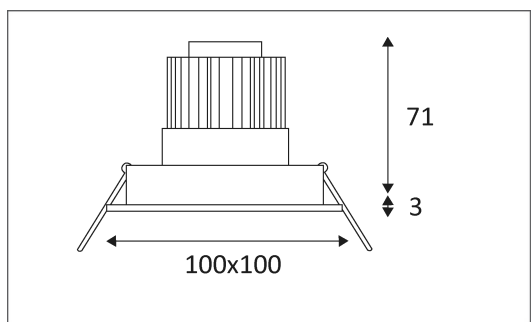

SQ 100 LED

Spot carré encastré en fonte d'aluminium.
Orientable à 20°. Fixation au plafond par ressorts.
Equipé d'un module LED 6W 620Lm 3000K. Faisceau de 38°. IRC > 80.
Convertisseur non dimmable déporté courant constant 350mA fourni. Durée de vie 30.000h.

Code	Couleur	AC/DC	LED	T° (K)	Lumen	α
DO137WW30	BLANC	AC 230V/DC 350mA	6W	3000K	620 Lm	38°

PICTO Description

Montage au plafond en encastré uniquement.

Usage intérieur uniquement.

Protection contre la pénétration des corps solides supérieurs à 1mm. Protection contre les projections d'eau.

Diamètre de perçement pour insérer le luminaire. (90 mm)

Montage sur surfaces inflammables.

Le produit ne peut pas être recouvert après montage, même par un isolant.

Power LED's. Ne pas fixer le faisceau lumineux, aux risques d'abîmer les yeux.