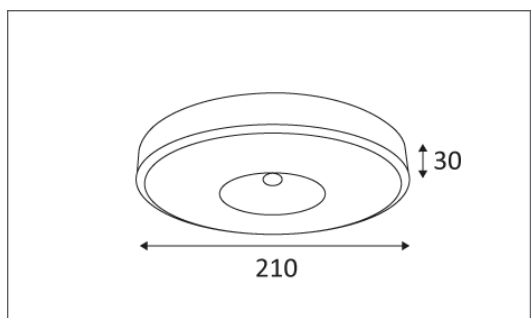

PICTO Description

Montage sur un mur ou un plafond.

Etanchéité aux poussières. Protection contre les jets d'eau.

Luminaire à isolation principale qui comporte des dispositifs reliant l'ensemble de ses parties métalliques accessibles au conducteur de protection.

Homologation CE.

Alimentation électronique incluse.

Montage sur surfaces inflammables.

Power LED's. Ne pas fixer le faisceau lumineux, aux risques d'abîmer les yeux.

A connecter à un courant alternatif de 230 volts.

Courbe photométrique disponible sur le site web.