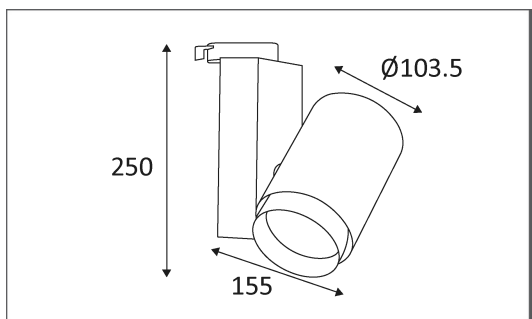

SAXO 2 LED

Projecteur LED orientable pour rail TRI avec verre de protection.
 Module LED 36W 3400Lm 4000K.
 Faisceau 15° ou 36°.
 Convertisseur intégré (non dimmable).
 IRC >80.
 Durée de vie 30.000 heures.

PICTO Description

Montage au plafond uniquement.

Usage intérieur uniquement.

Protection contre la pénétration de corps supérieurs à 12mm. Sans protection contre l'eau.

Luminaire à isolation principale qui comporte des dispositifs reliant l'ensemble de ses parties métalliques accessibles au conducteur de protection.

Homologation CE.

Montage sur surfaces inflammables.

Power LED's. Ne pas fixer le faisceau lumineux, aux risques d'abîmer les yeux.

Orientation horizontale possible du luminaire pour un maximum de 330°.

Orientation verticale possible du luminaire pour un maximum de 175°.