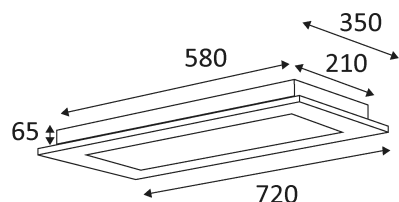

SAN 720 FLUO

Applique murale ou plafonnier en acier et aluminium.
Ecran en verre sablé.
Equipé de douilles 2G11 pour 2 FSD 55W. (inclus).
Ballast électronique intégré.

Code	Couleur	Socket	AC/DC	Watt Max	Lampe/Lamp	T° (K)	
37782121	BLANC MAT	2G11	AC 230V	2x55W	FSD	3000K	E
37782152	MÉTAL	2G11	AC 230V	2x55W	FSD	3000K	E

PICTO Description

Montage sur un mur ou un plafond.

Usage intérieur uniquement.

Protection contre la pénétration des corps solides supérieurs à 1mm. Sans protection contre l'eau.

Luminaire à isolation principale qui comporte des dispositifs reliant l'ensemble de ses parties métalliques accessibles au conducteur de protection.