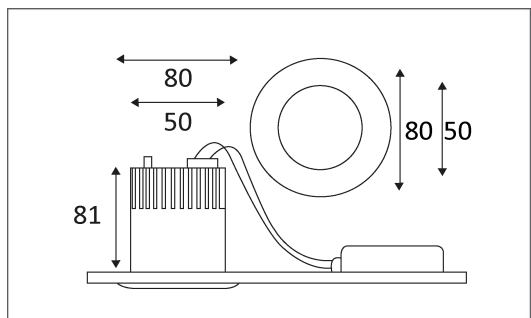

RA 8 LED

Spot rond fixe encastré IP44 en fonte d' aluminium.
Optique polycarbonate transparente IK07.
Module Led 9,5W 1000lm 3000K. IRC > 80. Faisceau 24°.
Convertisseur déporté dimmable via Trailing Edge.

Code	Couleur	AC/DC	LED	T° (K)	Lumen	α
23824021	BLANC	AC 230V	9,5W	3000K	1000 Lm	24°
23824052	MÉTAL	AC 230V	9,5W	3000K	1000 Lm	24°

PICTO Description

Montage au plafond encastré uniquement.

Usage intérieur uniquement.

Protection contre la pénétration des corps solides supérieurs à 1mm. Protection contre les projections d'eau.

Résistance : 2 Joule

Luminaire alimenté sous une très basse tension de sécurité (T.B.T.S) qui n'excède pas 50 V (valeur efficace en courant alternatif).

Homologation CE.

Diamètre de percement pour insérer le luminaire. (70 mm)

Montage sur surfaces inflammables.

Power LED's. Ne pas fixer le faisceau lumineux, aux risques d'abîmer les yeux.

Alimentation électronique incluse.