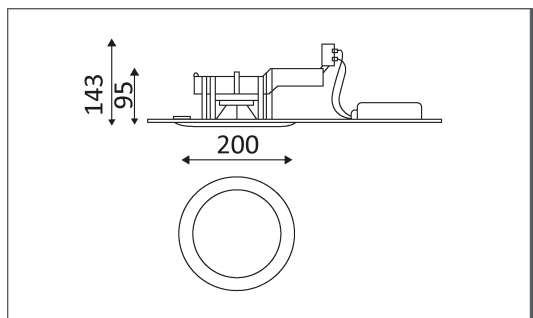

RA 20 LED

Downlight LED rond fixe encastré IP44 en fonte d'aluminium. Wall washer.
Verre trempé de 4mm IK07. Module LED 51W 4000K 5000lm. IRC > 80.
Convertisseur non dimmable déporté fourni.

Code	Couleur	AC/DC	LED	T° (K)	Lumen
244242WA21	BLANC	AC 230V/DC 1400mA	51W	4000K	5000 Lm
244242WA52	MÉTAL	AC 230V/DC 1400mA	51W	4000K	5000 Lm

PICTO Description

Montage au plafond en encastré uniquement.

Usage intérieur uniquement.

Protection contre la pénétration des corps solides supérieurs à 1mm. Protection contre les projections d'eau.

Résistance : 2 Joule

Diamètre de percement pour insérer le luminaire. (185 mm)

Alimentation électronique incluse.

A connecter à un courant alternatif de 230 volts.

Courbe photométrique disponible sur le site web.