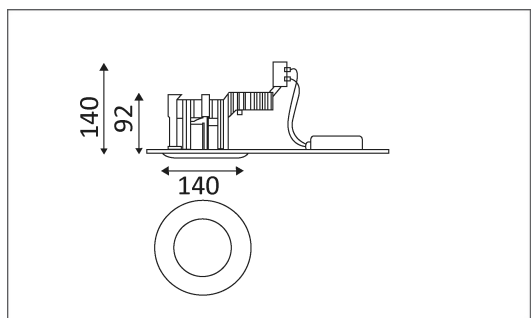

RA 14 LED

Downlight rond fixe encastré IP44 en fonte d'aluminium.
Optique brillante. Verre de sécurité trempé de 4mm IK07.
Module Led 12W ou 26W. Faisceau 60°. IRC > 80
Convertisseur déporté fourni dimmable via Trailing Edge.

PICTO Description

Montage au plafond en encastré uniquement.

Usage intérieur uniquement.

Protection contre la pénétration des corps solides supérieurs à 1mm. Protection contre les projections d'eau.

Résistance : 2 Joule

Luminaire alimenté sous une très basse tension de sécurité (T.B.T.S) qui n'excède pas 50 V (valeur efficace en courant alternatif).

Homologation CE.

Diamètre de perçement pour insérer le luminaire. (126 mm)