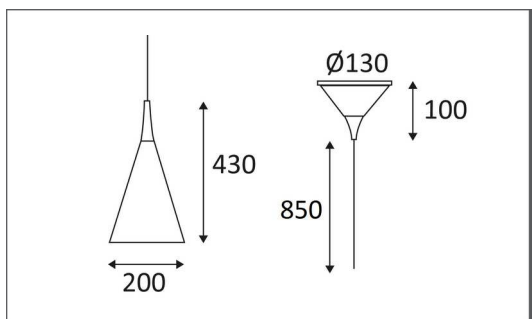

Suspension décorative en aluminium.
Équipée d'une douille E27 pour ampoule de 40W max.
Livrée avec câble d'alimentation transparent réglable 0.85m max pour tous les coloris.
Ne nécessite pas de transfo.

Code	Couleur	Socket	AC/DC	Watt Max	Lampe/Lamp
KI00403	CHROME	E27	AC 230V	40W	CLA/ECO
KI00404	BLANC	E27	AC 230V	40W	CLA/ECO
KI00416	NOIR MAT	E27	AC 230V	40W	CLA/ECO