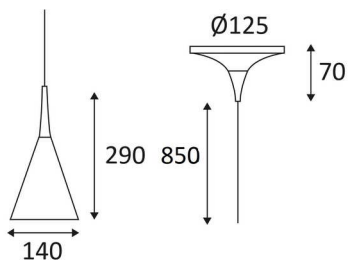

PYRA 140 E27

Suspension décorative en aluminium.
 Equipée d'une douille E27 pour ampoule de 40W max.
 Livrée avec câble d'alimentation transparent réglable 0.85m max pour tous les coloris.
 Ne nécessite pas de transfo.

Code	Couleur	Socket	AC/DC	Watt Max	Lampe/Lamp
KI00303	CHROME	E27	AC 230V	40W	CLA/ECO
KI00304	BLANC	E27	AC 230V	40W	CLA/ECO
KI00316	NOIR MAT	E27	AC 230V	40W	CLA/ECO

PICTO Description

Montage en suspension.