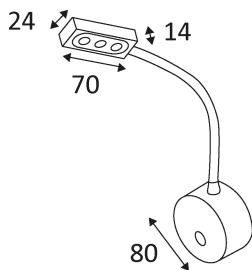

## PURE 80 LED

Applique LED murale orientable.  
LED 3x1W 182Lm 3000K. IRC > 80.  
Convertisseur avec variateur tactile intégré.  
Longueur du flexible 385mm.

Code	Couleur	AC/DC	LED	T° (K)	Lumen	α
PU403WW20	GRIS	AC 230V	3W	3000K	182 Lm	15°

PICTO	Description
	Montage sur un mur uniquement.
	Usage intérieur uniquement.
	Protection contre la pénétration de corps supérieurs à 12mm. Sans protection contre l'eau.
	Luminaire à isolation principale qui comporte des dispositifs reliant l'ensemble de ses parties métalliques accessibles au conducteur de protection.
	Homologation CE.
	Orientation du luminaire possible dans plusieurs sens.
	Montage sur surfaces inflammables.
	Alimentation électronique incluse.
	Driver Led dimmable. Vérifier la compatibilité avec l'installation.
	A connecter à un courant alternatif de 230 volts.