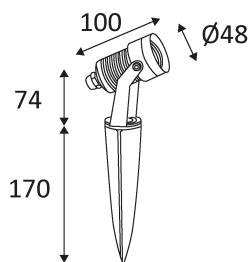

PURE 47 LED

Mini projecteur orientable IP65.
Module LED 3W 95Lm 4000K.
Faisceau 40°.
Convertisseur intégré.
Livré complet avec 1M de câble et piquet à enterrer.

Code	Couleur	AC/DC	LED	T° (K)	Lumen	α
OU126	GRIS	AC 230V	3W	4000K	95 Lm	40°

PICTO Description

Montage sur le sol uniquement.

Etanchéité aux poussières. Protection contre les jets d'eau.

Luminaire à isolation principale qui comporte des dispositifs reliant l'ensemble de ses parties métalliques accessibles au conducteur de protection.

Homologation CE.

Orientation verticale possible du luminaire pour un maximum de 90°.

Orientation horizontale possible avec un maximum de 350°.

Alimentation électronique incluse.

A connecter à un courant alternatif de 230 volts.