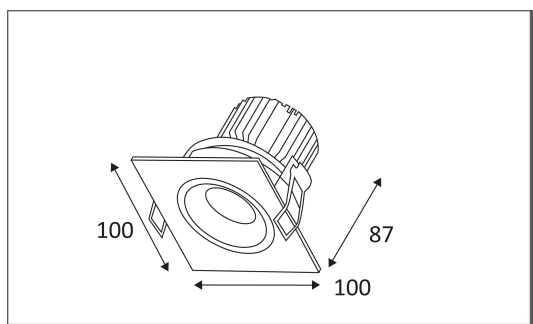

PURE 15 S LED

Spot carré encastré.
Orientable à 30°.
Module LED 10W 530lm 3000K. IRC > 80.
Livré avec convertisseur non dimmable déporté 500mA.

Code	Couleur	AC/DC	LED	T° (K)	Lumen	α
PU15SQ10WW21	BLANC MAT	AC 230V/DC 500mA	10W	3000K	530 Lm	40°

PICTO Description

Montage au plafond en encastré uniquement.

Usage intérieur uniquement.

Protection contre les pénétrations des corps solides supérieurs à 12 mm. Protection contre les chutes verticales de gouttes d'eau avec angle d'inclinaison max. de 60°.

Diamètre de perçement pour insérer le luminaire. (90 mm)

Montage sur surfaces inflammables.

Power LED's. Ne pas fixer le faisceau lumineux, aux risques d'abîmer les yeux.

Alimentation électronique incluse.