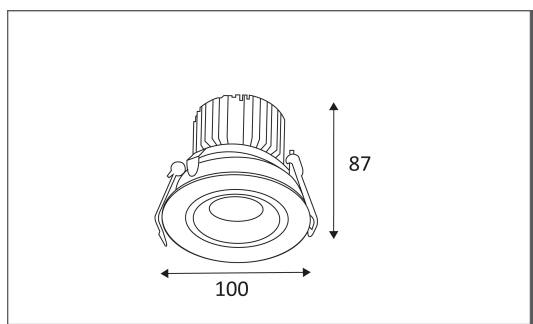

## PURE 15 R LED

Spot LED rond encastré.  
Orientable à 30°.  
Module LED 10W 530lm 3000K. IRC > 80.  
Livré avec convertisseur non dimmable déporté 500mA.

Code	Couleur	AC/DC	LED	T° (K)	Lumen	α
PU15R10WW21	BLANC MAT	AC 230V/DC 500mA	10W	3000K	530 Lm	40°

### PICTO Description

Montage au plafond en encastré uniquement.

Usage intérieur uniquement.

Protection contre les pénétrations des corps solides supérieurs à 12 mm. Protection contre les chutes verticales de gouttes d'eau avec angle d'inclinaison max. de 60°.

Diamètre de perçement pour insérer le luminaire. (90 mm)

Montage sur surfaces inflammables.

Power LED's. Ne pas fixer le faisceau lumineux, aux risques d'abîmer les yeux.

Alimentation électronique incluse.