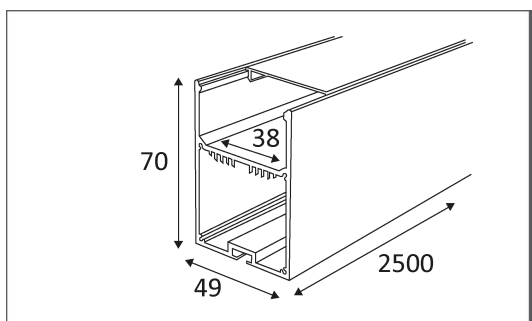

PROF 4970

Profilé apparent en aluminium pour ruban Led EXTRALIGHT.
 Dimension 49x70x2500mm (strip LED maximum 38mm).
 Peut être monté directement sur mur ou plafond.
 Peut aussi être monté en suspension grâce au kit approprié.

Code	Couleur	L (mm)
NS497052	ALUMINIUM	2500

PICTO	Description
	Montage sur un mur uniquement.
	Montage au plafond uniquement.
	Montage en suspension.
	Usage intérieur uniquement.
	Luminaire alimenté sous une très basse tension de sécurité (T.B.T.S) qui n'excède pas 50 V (valeur efficace en courant alternatif).
	Homologation CE.
	Alimentation à commander séparément.