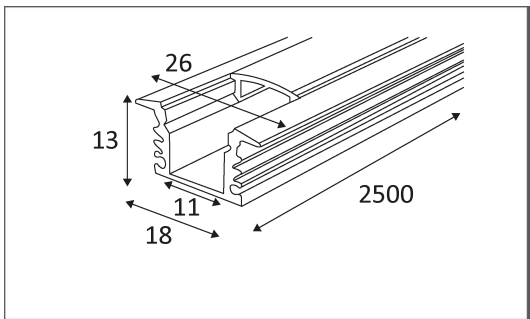

## PROF 2613

Profilé encastrable en aluminium pour ruban LED.  
 Dimension 26x13x2500mm.  
 Encastrément 18x13x2500mm (strip LED maximum 11mm).

Code	Couleur	L (mm)
VS261352	ALUMINIUM	2500

PICTO	Description
	Montage sur un mur en encastré uniquement.
	Montage au plafond en encastré uniquement.
	Usage intérieur uniquement.
	Luminaire alimenté sous une très basse tension de sécurité (T.B.T.S) qui n'excède pas 50 V (valeur efficace en courant alternatif).
	Homologation CE.
	Alimentation à commander séparément.