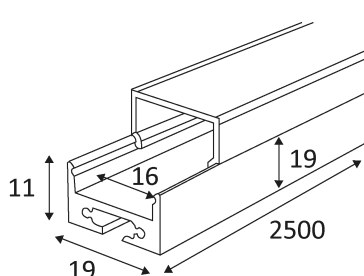

PROF 1911

Profilé apparent en aluminium pour ruban LED.
 Dimension 19x11x2500mm (strip LED maximum 16mm).
 Peut être monté directement sur mur ou plafond.
 Peut aussi être monté en suspension grâce au kit approprié.

Code	Couleur	L (mm)
NS191152	ALUMINIUM	2500

PICTO	Description
	Montage sur un mur uniquement.
	Montage au plafond uniquement.
	Montage en suspension.
	Usage intérieur uniquement.
	Luminaire alimenté sous une très basse tension de sécurité (T.B.T.S) qui n'excède pas 50 V (valeur efficace en courant alternatif).
	Homologation CE.
	Alimentation à commander séparément.