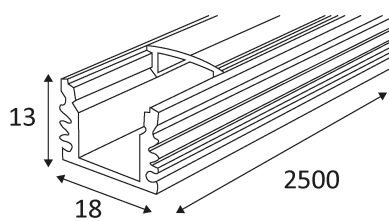

PROF 1813

Profilé encastrable en aluminium pour ruban LED.
 Dimension 18x13x2500mm.
 Encastrement 18x13x2500mm (strip LED maximum 11mm).
 Peut être encastré ou monté en apparent.

Code	Couleur	L (mm)
VS181352	ALUMINIUM	2500

PICTO Description

Montage sur un mur en encastré uniquement.

Montage au plafond en encastré uniquement.

Usage intérieur uniquement.

Luminaire alimenté sous une très basse tension de sécurité (T.B.T.S) qui n'excède pas 50 V (valeur efficace en courant alternatif).