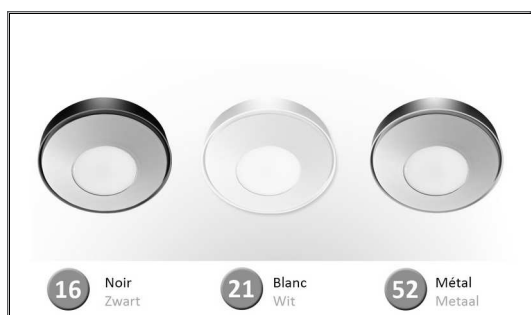

## PIFE 44 LED

Downlight rond apparent.  
Module LED 12W 1400Lm 3000K avec diffuseur IP44. IRC > 80. Faisceau 110°.  
Convertisseur non dimmable intégré.

Code	Couleur	AC/DC	LED	T° (K)	Lumen	α
38810116	NOIR	AC 230V	12W	3000K	1400 Lm	110°
38810121	BLANC	AC 230V	12W	3000K	1400 Lm	110°
38810152	MÉTAL	AC 230V	12W	3000K	1400 Lm	110°

### PICTO Description

- Montage sur un mur ou un plafond.
- Usage intérieur uniquement.
- Protection contre la pénétration des corps solides supérieurs à 1mm. Protection contre les projections d'eau.
- Luminaire à isolation principale qui comporte des dispositifs reliant l'ensemble de ses parties métalliques accessibles au conducteur de protection.
- Homologation CE.
- Montage sur surfaces inflammables.
- Power LED's. Ne pas fixer le faisceau lumineux, aux risques d'abîmer les yeux.
- Alimentation électronique incluse.
- A connecter à un courant alternatif de 230 volts.
- Courbe photométrique disponible sur le site web.