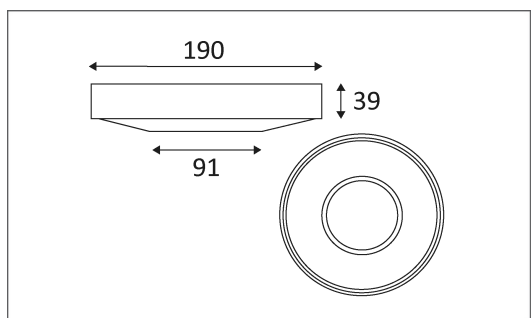

## PIFE 44 LED

Downlight rond apparent.  
Module LED 12W 1400Lm 3000K avec diffuseur IP44. IRC > 80. Faisceau 110°.  
Convertisseur non dimmable intégré.

Code	Couleur	AC/DC	LED	T° (K)	Lumen	α
38810116	NOIR	AC 230V	12W	3000K	1400 Lm	110°
38810121	BLANC	AC 230V	12W	3000K	1400 Lm	110°
38810152	MÉTAL	AC 230V	12W	3000K	1400 Lm	110°

### PICTO Description

- Montage sur un mur ou un plafond.
- Usage intérieur uniquement.
- Protection contre la pénétration des corps solides supérieurs à 1mm. Protection contre les projections d'eau.
- Luminaire à isolation principale qui comporte des dispositifs reliant l'ensemble de ses parties métalliques accessibles au conducteur de protection.
- Homologation CE.
- Montage sur surfaces inflammables.
- Power LED's. Ne pas fixer le faisceau lumineux, aux risques d'abîmer les yeux.
- Alimentation électronique incluse.
- A connecter à un courant alternatif de 230 volts.
- Courbe photométrique disponible sur le site web.