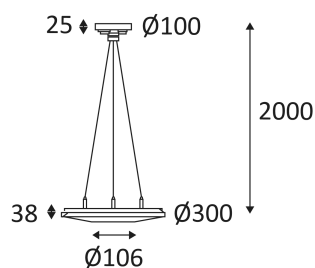

PIFE 300 LED

Suspension Led.
Module 35W 3000Lm 3000K IRC >80.
Livrée avec kit de suspension réglable 2.00m max et câble d'alimentation.

Code	Couleur	AC/DC	LED	T° (K)	Lumen	α
38900221	BLANC	AC 230V	35W	3000K	3000 Lm	122°
38900252	MÉTAL	AC 230V	35W	3000K	3000 Lm	122°

PICTO Description

Montage en suspension.

Usage intérieur uniquement.

Protection contre la pénétration de corps supérieurs à 12mm. Sans protection contre l'eau.

Luminaire à isolation principale qui comporte des dispositifs reliant l'ensemble de ses parties métalliques accessibles au conducteur de protection.